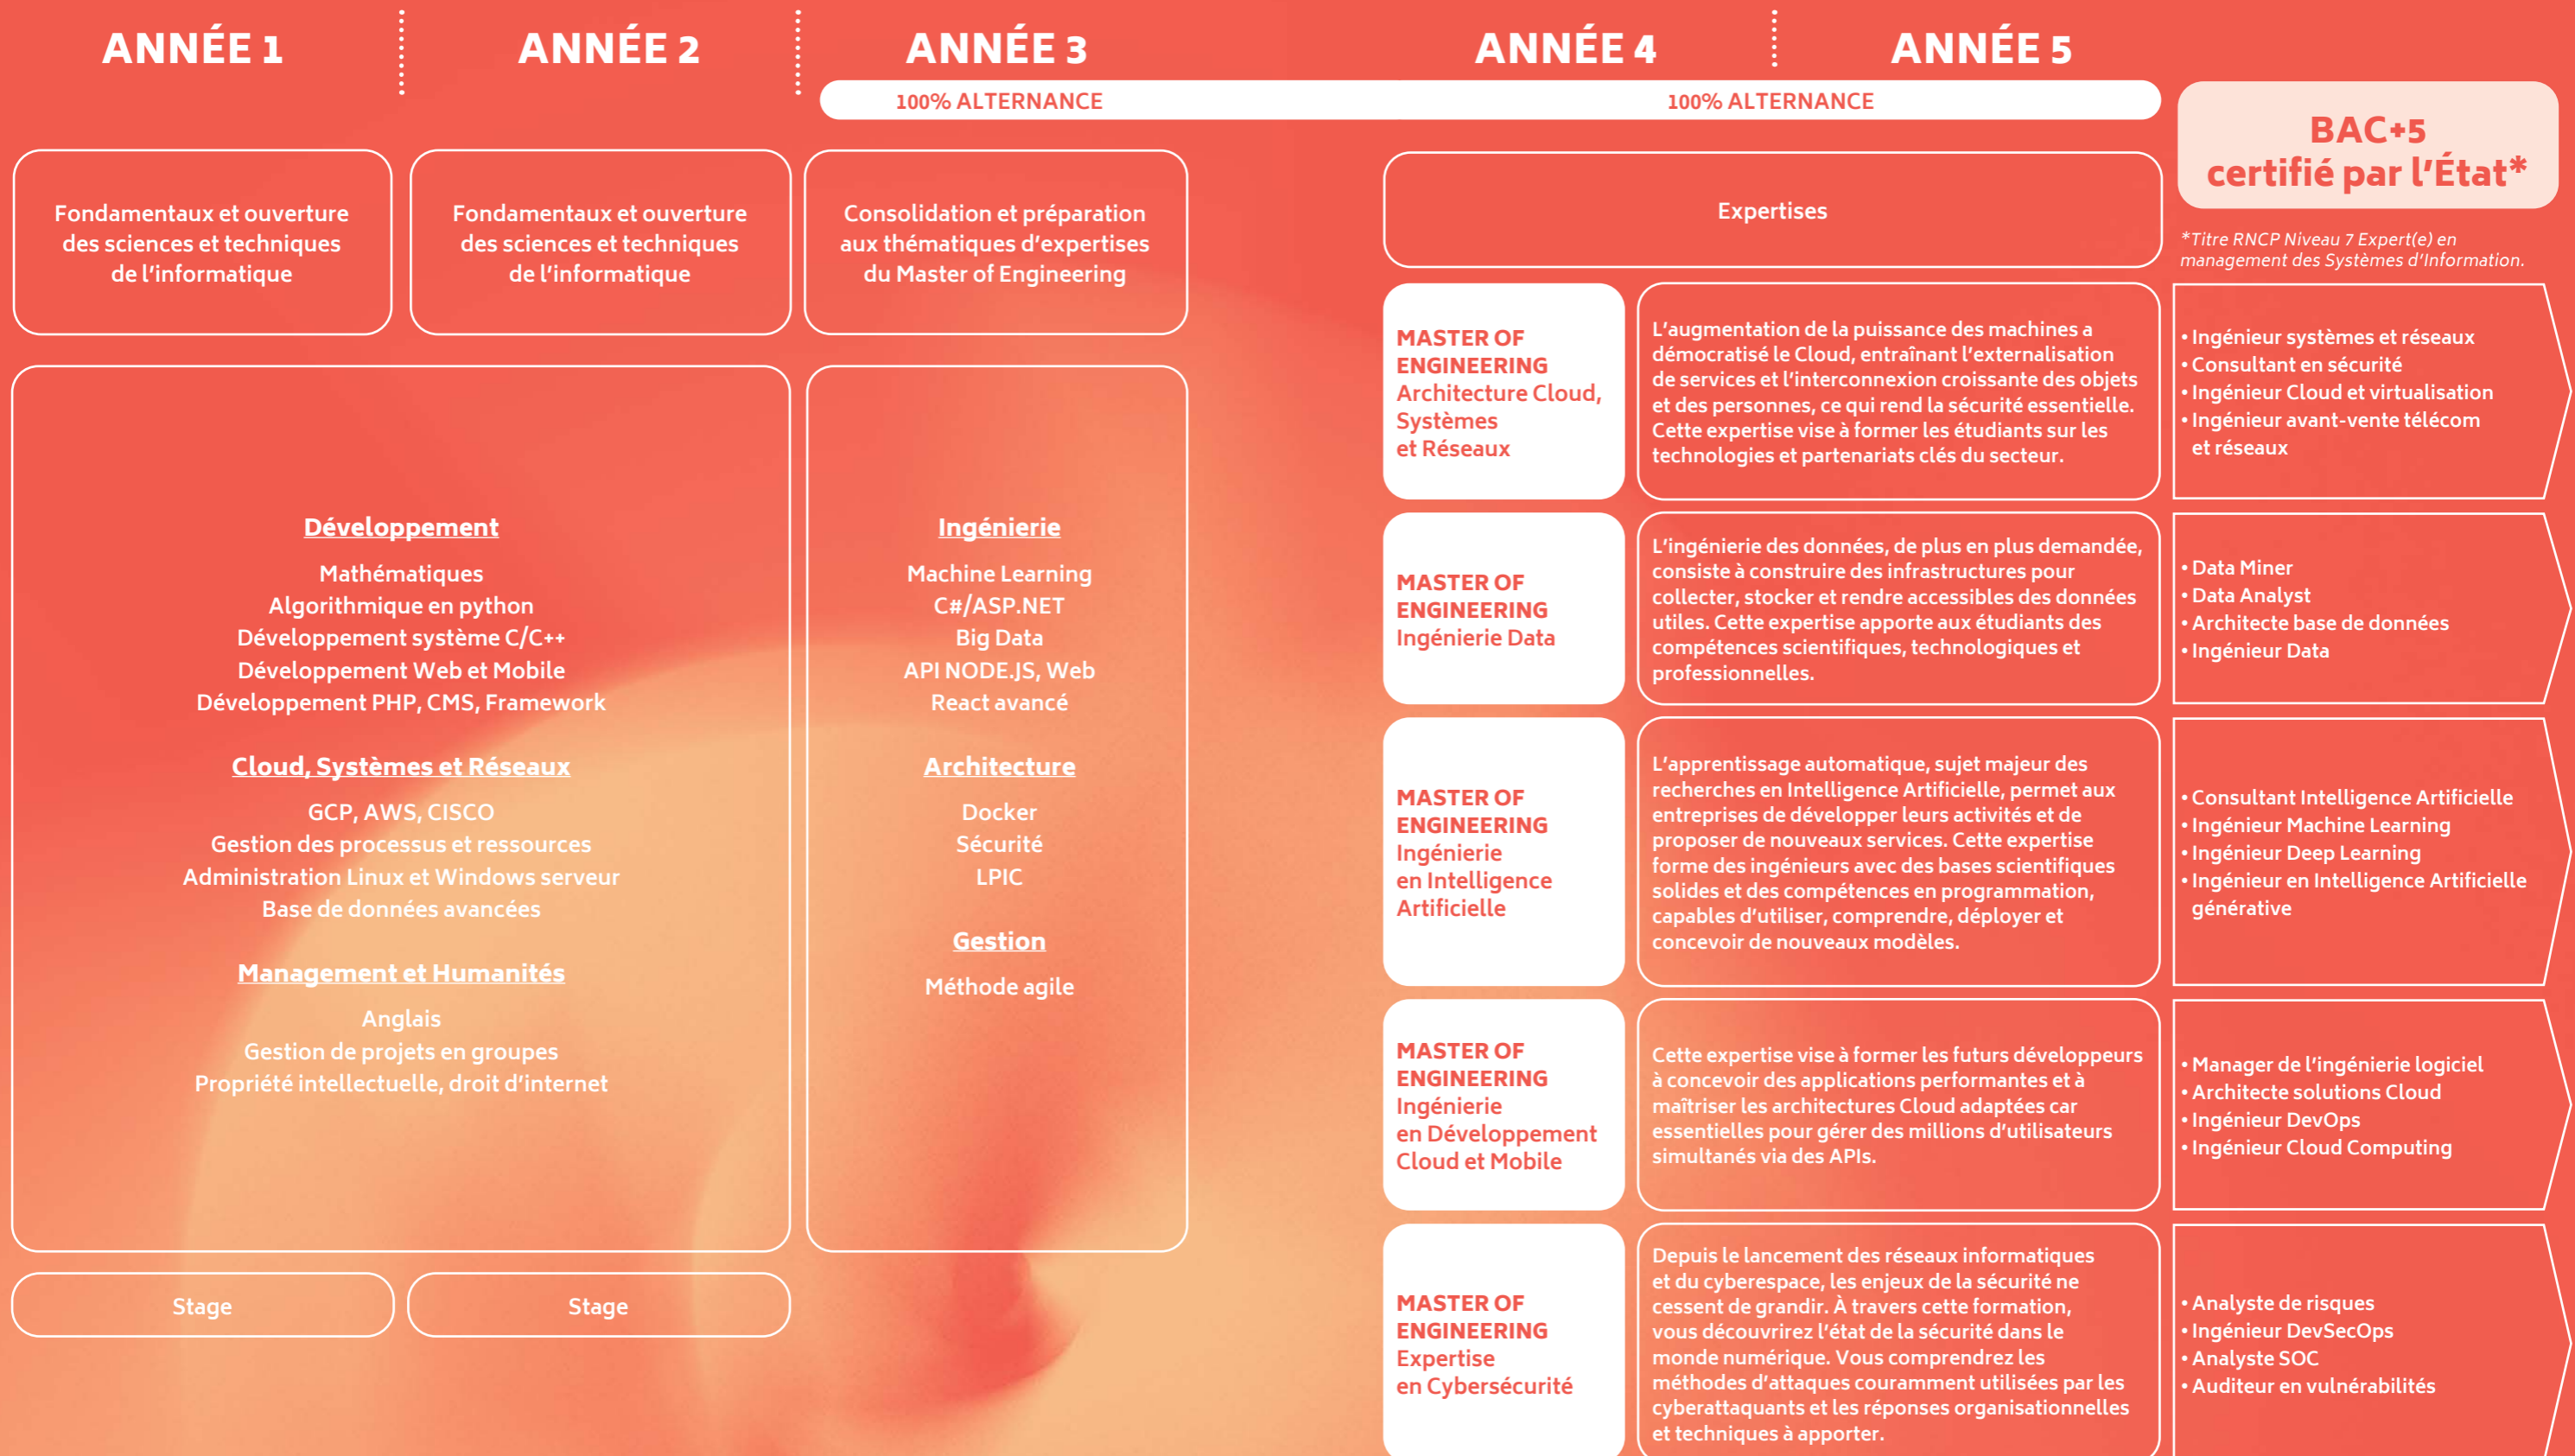

..... 5 Masters of Engineering pour ..... devenir un expert reconnu en 5 ans après le BAC