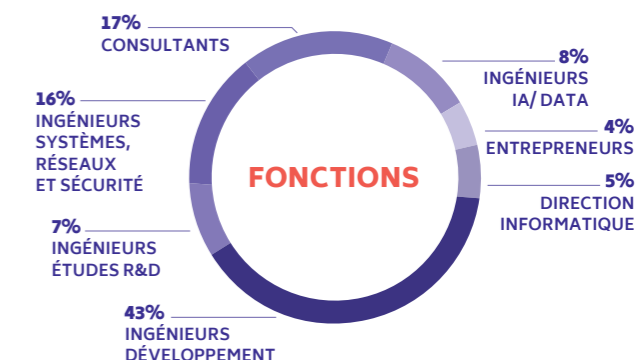

Remise des diplômes

La cérémonie de remise des diplômes revêt une dimension exceptionnelle car elle se déroule dans un lieu emblématique où les 5 campus de l'école ainsi que les étudiants du distanciel sont réunis. Ce moment solennel marque la fin du parcours des étudiants et célèbre leur accomplissement académique. En réunissant tous les campus, cette cérémonie offre aux diplômés l'opportunité de partager cette étape importante, renforçant ainsi le sentiment d'appartenance à la communauté SUPINFO.

Change Mak'her - Startup For Kids

Partenaire de l'association Startup For Kids dans le cadre de leur projet Change Mak'her, le campus de Paris accompagne des jeunes filles collégiennes dans la réalisation de leurs projets axés sur la création d'une solution numérique liée à une problématique actuelle comme l'inégalité femmes/hommes, la pollution, le handicap...

Nos chiffres clés

+ 15 600
alumni

500
entreprises
partenaires

NOS EXPERTISES MÉTIERS VALORISÉES PAR LES ENTREPRISES

RÉMUNÉRATION BRUTE ANNUELLE

Architecture Développement Cloud & Mobile	40 450 €
Ingénierie IA / Data	42 990 €
Expertise Système Réseaux / Cybersécurité	40 800 €

L'EXPERTISE INFORMATIQUE DE SUPINFO PRÉSENTE DANS TOUS LES SECTEURS D'ACTIVITÉ

RÉMUNÉRATION BRUTE ANNUELLE

Santé	37 170 €
Défense et cybersécurité	38 880 €
Retail	37 500 €
Finance	41 145 €
Industrie 4.0	38 905 €
Énergie	44 284 €
Autres	37 840 €

OÙ TRAVAILLENT NOS ALUMNI ?

FRAIS DE SCOLARITÉ 2025-2026*

Frais d'inscription
payable à l'inscription et à chaque réinscription : 990 €

1re ET 2e ANNÉES

6 600 €/an

Frais d'inscription
payable à l'inscription et à chaque réinscription : 350 €

3e ANNÉE

0 €

avec l'alternance, formation prise en charge par l'entreprise **
En formation initiale : 8 540 €/an

4e ET 5e ANNÉES

0 €

avec l'alternance, formation prise en charge par l'entreprise **
En formation initiale : 9 090 €/an

CANDIDATURE***

*Les frais de scolarité présentés correspondent aux tarifs pratiqués pour la rentrée de septembre 2025 en présentiel en France métropolitaine.

Ils sont susceptibles d'évoluer chaque année en fonction de l'indice INSEE des prix à la consommation. Pour les frais de scolarité des autres campus, veuillez consulter supinfo.com/admission-ecole-informatique

** L'alternance en France (que ce soit en contrat d'apprentissage ou de professionnalisation) prévoit de couvrir les frais de formation de l'étudiant tout en percevant un salaire compris entre 43% et 100% du SMIC.

*** Il est également possible d'intégrer SUPINFO directement en 2e, 3e ou 4e année.