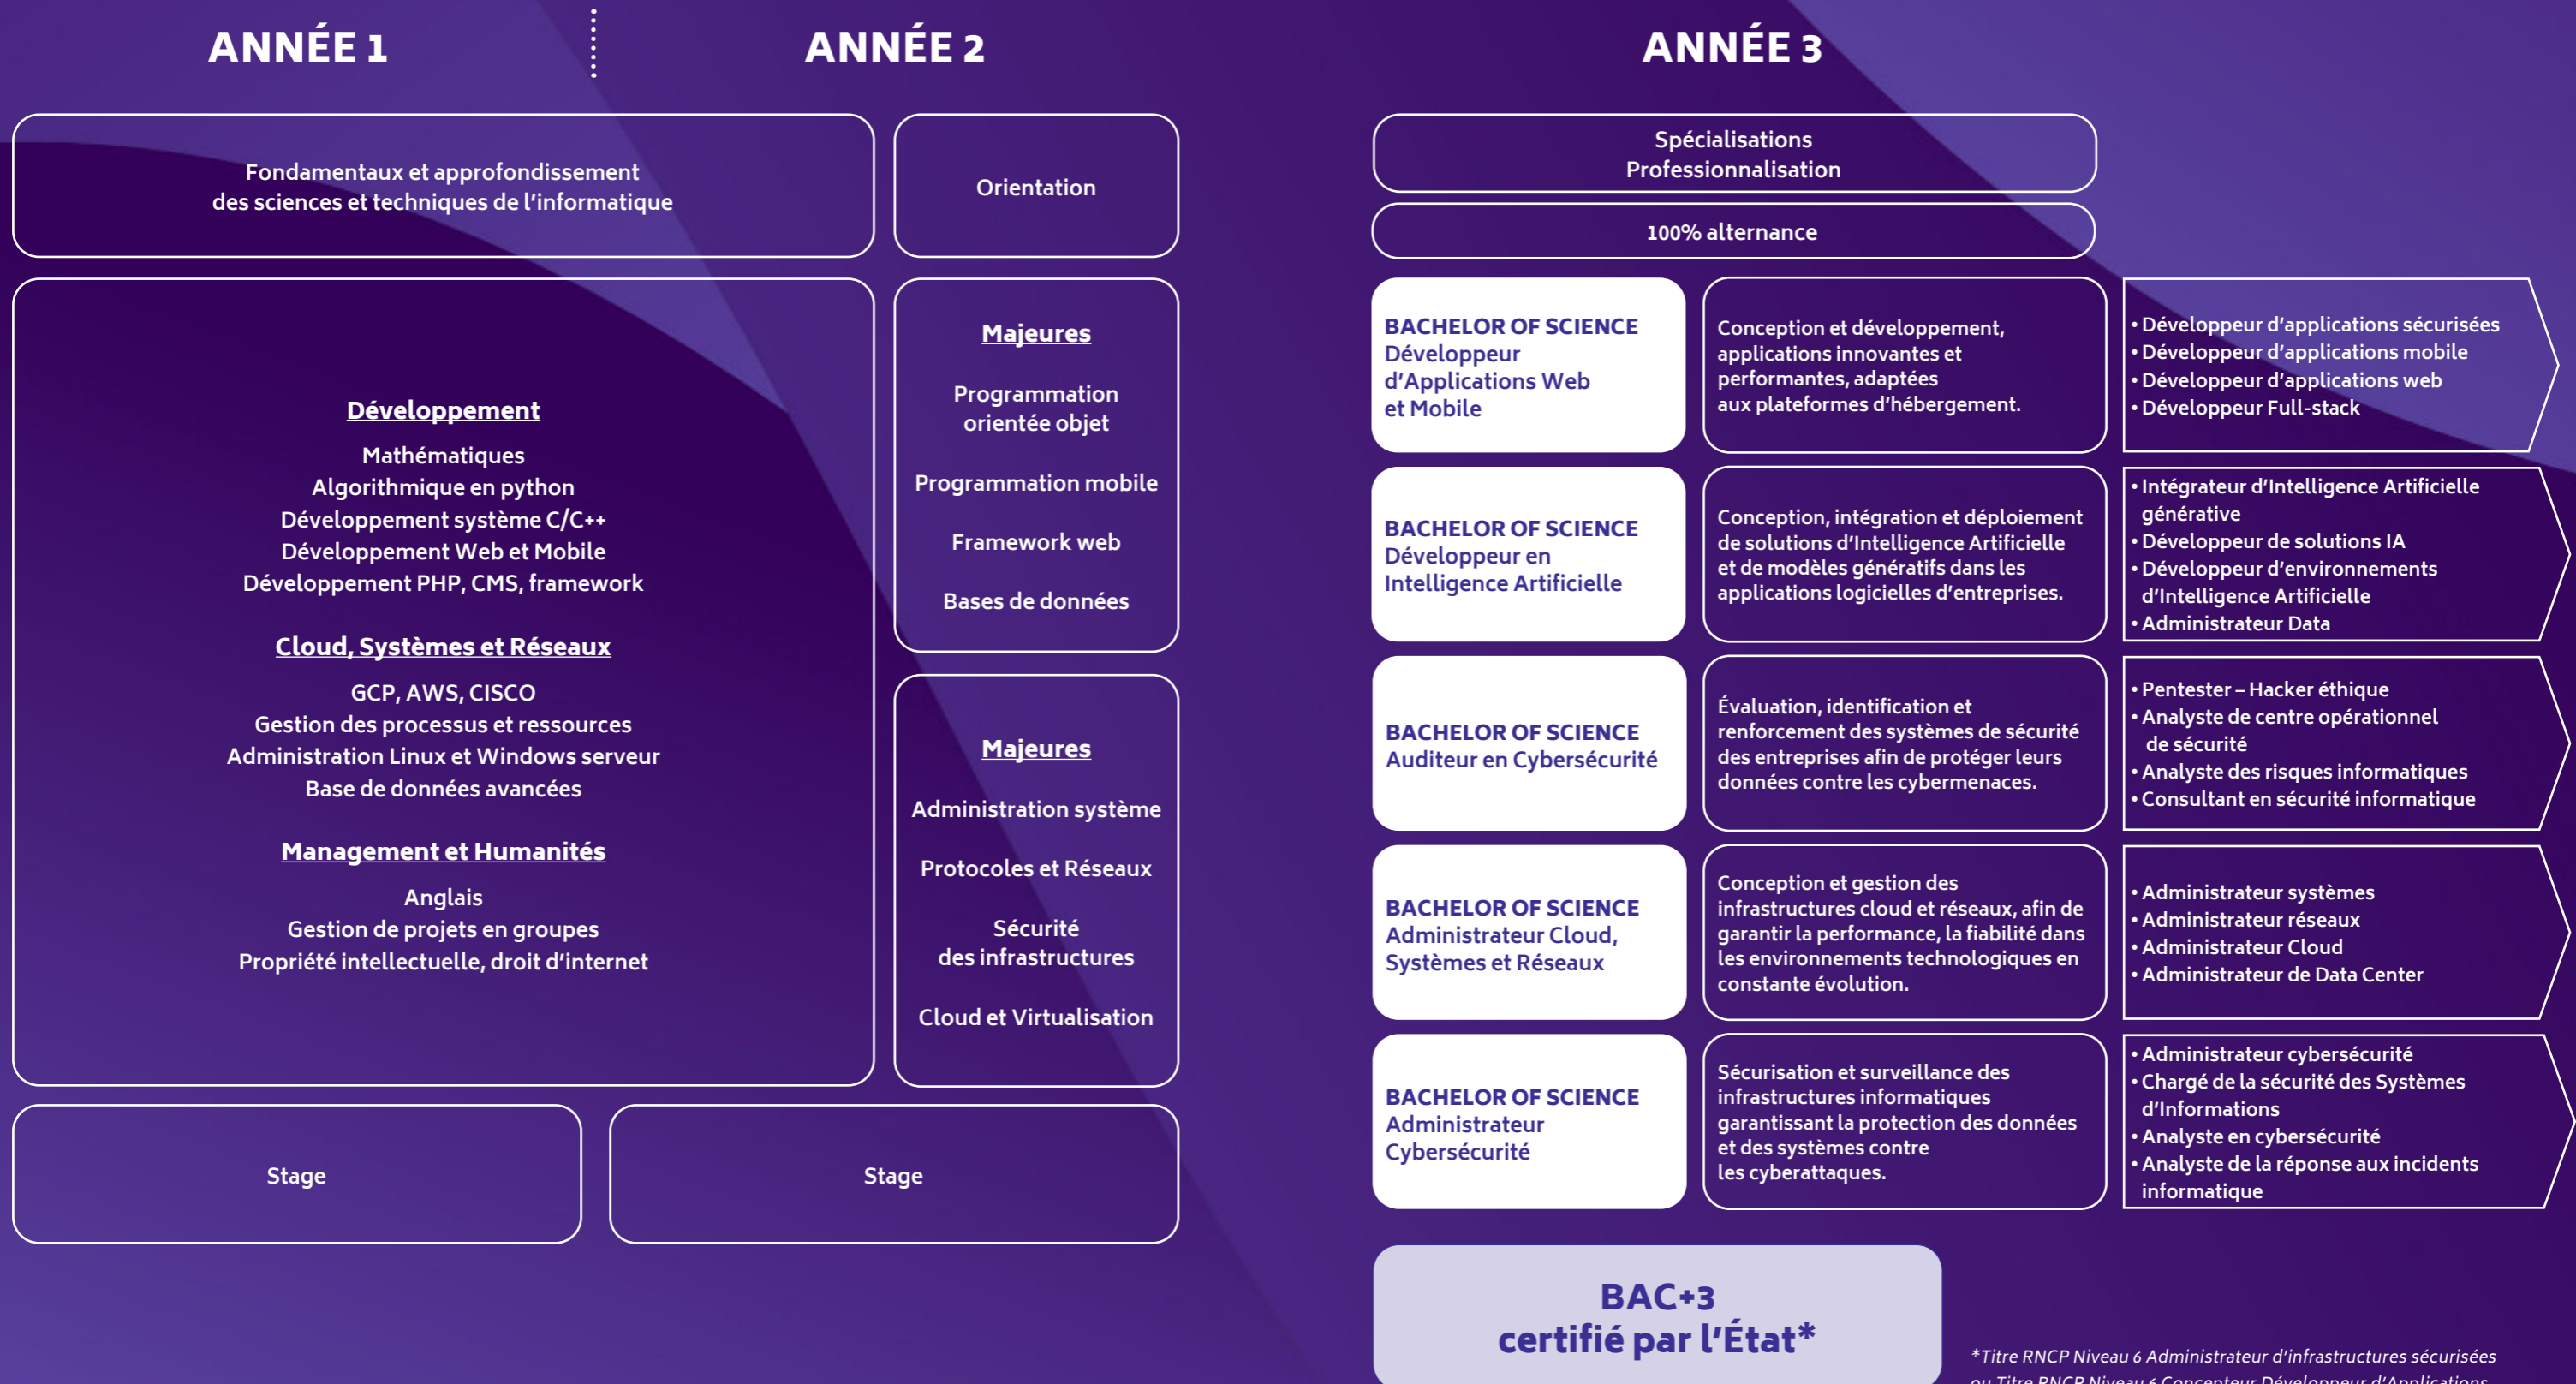

..... 5 Bachelors of Science pour ..... se professionnaliser en 3 ans après le BAC

*Titre RNCP Niveau 6 Administrateur d'infrastructures sécurisées ou Titre RNCP Niveau 6 Concepteur Développeur d'Applications